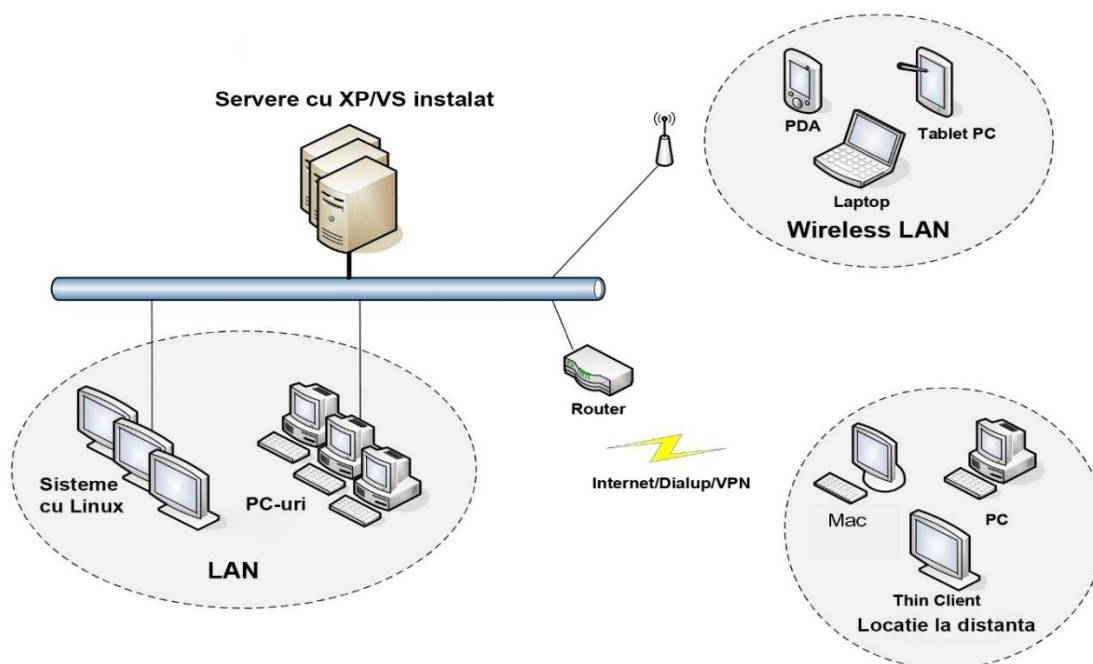

XP/VS Terminal Server

*Transforma orice sistem Windows intr-unul cu capacitati
Terminal Server folosind XP/VS Server*

Scurta descriere

XP/VS Server este o solutie Remote Desktop multi-user, care foloseste standardul Microsoft Remote Desktop Protocol (RDP), oferind compatibilitate completa cu Microsoft Terminal Services / Remote Desktop Services.

Instaland XP/VS Server veti permite unui numar nelimitat de utilizatori sa foloseasca concomitent aplicatiile instalate pe acel server.

Deoarece este 100% compatibil cu protocolul Remote Desktop deja instalat pe statiile de lucru, veti obtine o integrare perfecta cu majoritatea sistemelor de operare, fara a face nici o modificare hardware sau software.

Solutia XP/VS este recomandata companiilor mici si mijlocii care doresc sa creasca productivitatea angajatilor si sa profite la maxim de capacitatea echipamentelor de calcul, fara a avea costuri prea mari.